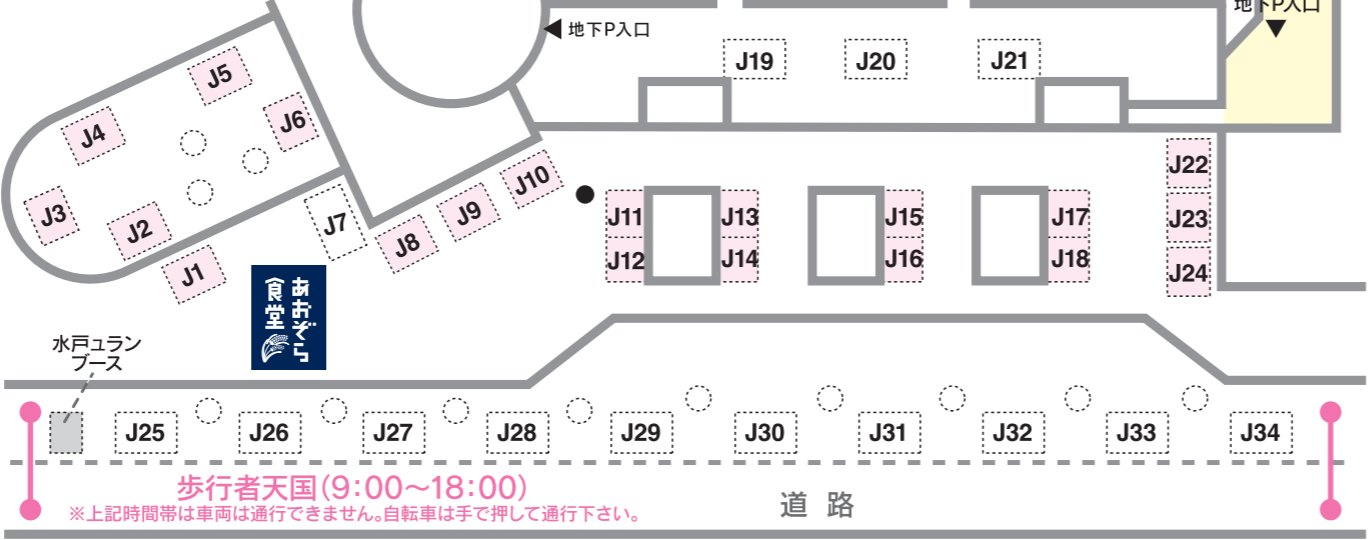

水戸芸術館×マガストリアWS みんなでつくろう!
「大きな大きなまるイロワークショップ」
10:00~17:00 場所:水戸芸術館回廊2階
※雨天時:水戸芸術館現代美術ギャラリーワークショップ室
※予約制ですが、空きがあれば当日でもご参加いただけます。
※参加無料 詳しくは <http://www.arttowermito.or.jp>

■水戸野外映画上映会

9/15(土) 18:30頃~ 入場無料
星空の下、みんなで映画を観よう! 『スパイダーマン:ホームカミング』を迫力の5.1chサラウンドで!ご家族、ご友人お誘い合わせの上でご来場ください!

■あおぞら食堂

- J 1 ショコラおやつ のんびりくらし(土浦市)
- 2 ENOTECA BAR GREEN ROOM(水戸市)
- 3 チャイ屋ヨギー(栃木県宇都宮市)
- 4 9/15 ヘル料理&そば屋居酒屋わんかよ(水戸市)
- 9/16 畑のGOCHISO(水戸市)
- 5 9/15 Quatrefoil(水戸市)
- 9/16 IL NESSO pizza napoletana(水戸市)
- 6 Bitte(東京都千代田区)
- 7 9/15 いちごBOX(常陸大宮市)
- 9/16 Backerei Einfach(水戸市)
- 8 CAKE+COFFEE つくる。(水戸市)
- 9 9/15 さより農園(大子町)
- 9/16 日本料理真依(水戸市)
- 10 靴や(大子町)
- 11 BAKESHOP LOTERIE(水戸市)
- 12 9/15 cafe LE MIDI(笠間市)
- 9/16 コジカフェ(水戸市)
- 13 9/15 街かどのばん屋さんもみの木(龍ヶ崎市)
- 9/16 おやつ屋meguru(福島県いわき市)
- 14 むぎとろ古民家すず(水戸市)
- 15 9/15 MAPLE-COFFEE&Donut(福島県郡山市)
- 9/16 パン教室Kuche(城里町)
- 16 9/15 おやしろうカフェ(福島県いわき市)
- 9/16 COLORS HOME MADE(ひたちなか市)
- 17 しっぱはともだち(宮城県仙台市)
- 18 9/15 ゆめ工房DAN(那珂市)
- 9/16 Tarterie PETITE USINE(群馬県館林市)
- 19 SWEET JOKERS CAFE(銚田市)
- 20 出張お茶サービス社(水戸市)
- 21 Cafe Coffee Room(つくば市)
- 22 にのらく(大阪府茨木市)
- 23 caya(笠間市)
- 24 9/15 那須珈琲Café La Detente(栃木県那須町)
- 9/16 vezizi(水戸市)
- 25 9/15 sunny's crepe(大洗町)
- 9/16 COMMUNITY CAFE BAHNHOF(常陸大宮市)
- 26 Animato(水戸市)
- 27 Kissako+(ひたちなか市)
- 28 カフェバスいろは(下妻市)
- 29 HotDogStore LAX(銚田市)
- 30 bamboo forest kitchen(栃木県宇都宮市)
- 31 貫一肉号(水戸市)
- 32 HAOFARM CONTAINER(水戸市)
- 33 Champs de blé(つくば市)
- 34 HARRY CURRY(栃木県宇都宮市)

■ステージ出演ミュージシャン

9/15(土)		9/16(日)	
12:00~ エントランスホール フロムナード・ コンサート EXTRA	13:30~ エントランスホール フロムナード・ コンサート EXTRA	13:00~ エントランスホール ハイブナルガン・ フロムナード・ コンサート	14:00~ フロムナード・ jug stompers
14:10~ 飯田健二	15:00~ bzktyim(CHILLO)	15:00~ 三日月磔盗団	16:00~ inweu

●あおぞらクラフトDJs
koutaka, kikuchi, Rakuen, iijima, Wasim
CHONPY, HINACLE, Doron and more...
※出演予定の演者、時間は予告なく変更する場合がございます。予めご了承ください。

- A 1 lifestyle fi:ka(栃木県宇都宮市)
- 2 Tanba Hanako(水戸市)
- 3 twopart(栃木県さくら市)
- 4 kamachaiya(秋田県男鹿市)
- 5 聚落社(京都府京都市)
- 6 9/15 HONAKANA(群馬県沼田市)
- 9/16 CRAFT麻緒(栃木県市貝町)
- 7 9/15 いちだん雑貨店(栃木県栃木市)
- 9/16 GOOD RUSTIC(長野県小諸市)
- 8 9/15 Tomoko's Factory(福島県福島市)
- 9/16 atelier Fu-na(埼玉県さいたま市)
- 9 9/15 スカルクとアルマジロ(つくば市)
- 9/16 yurau(守谷市)

- B 1 MAY工房(土浦市)
- 2 9/15 mado.(栃木県宇都宮市)
- 9/16 Amulet(水戸市)
- 3 Cojyo-ta小穂小物(笠間市)
- 4 クラフト木楽屋(神奈川県相模原市)
- 5 ITZEBOO(神奈川県藤沢市)
- 6 あげび工房さらら(福島県福島市)
- 7 キットンキットン(静岡県伊東市)
- 8 9/15 イワセカグ(茨城県)
- 9/16 etching工房PLUM(水戸市)
- 9 鍛冶工房 高光(千葉県我孫子市)
- 10 木工房 大空(福島県いわき市)
- 11 刺し子屋トタコ(笠間市)
- 12 木とり舎(神奈川県相模原市)
- 13 kokous(水戸市)
- 14 水上窯+tanon(栃木県益子町)
- 15 赤い鳥(東京都八王子市)
- 16 シー・エム工房かわせ(ひたちなか市)

- C 1 水滸の月(静岡県焼津市)
- 2 古工房(千葉県鎌倉市)
- 3 ガラス工房シリカ(北茨城市)
- 4 9/15 ステンドグラス工房 チャイハナ(高知県高知市)
- 9/16 LEATHER WORKER PIECE(福島県いわき市)
- 5 Crystal Lagoon(栃木県足利市)
- 6 Ardhi(水戸市)
- 7 kajō's SILVER JEWELRY(栃木県足利市)
- 8 木工屋風来(福岡県北九州市)
- 9 gunung(神奈川県南足柄市)
- 10 Leather Lab. hi-hi(宮城県岩沼市)
- 11 Rリース(鹿嶋市)
- 12 高安桐芸(石岡市)
- 13 アトリエ蔓(栃木県那須塩原市)
- 14 南青山バッグ工房(東京都渋谷区)

- D 1 CEM(水戸市)
- 2 mujina 木工房(神奈川県川崎市)
- 3 豆工房(東京都あきる野市)
- 4 トミタタカコ(土浦市)
- 5 bandaiya(東京都葛飾区)
- 6 9/15 color+life(水戸市)
- 9/16 金木屋とぎんもくせい(栃木県大田原市)
- 7 金属工房Art's(宮城県村田町)
- 8 陶工房布施猫笑店(山形県天童市)
- 9 9/15 fafan(常陸太田市)
- 9/16 Tumuj(土浦市)
- 10 和華(福島県いわき市)
- 11 タイラマサヒト(水戸市)
- 12 9/15 ヨシザワ印刷社(那珂市)
- 9/16 frat by Len KOBAYASHI(水戸市)
- 13 natunatunaといしや(つくば市)
- 14 ネパール市場MAAYA(水戸市)
- 15 ふえいす・らぼ(水戸市)
- 16 akigy_u(群馬県前橋市)
- 17 ひょうたんランプ〜響〜(常陸太田市)

- E 1 Candle mischievous(常陸太田市)
- 2 Manatee(東京都板橋区)
- 3 Tea to Te &aurinko(つくば市)
- 4 工房つづ(愛知県蒲郡市)
- 5 Jaco(神奈川県大和市)
- 6 On y va!(東京都葛飾区)
- 7 THE KS NICHE(山形県南陽市)
- 8 工房山窩(長野県筑北村)
- 9 リバリスランド(東京都目黒区)
- 10 NATSU(牛久市)
- 11 木遊舎(高萩市)
- 12 こぎん刺し 朝小布annKogin(埼玉県吉川市)
- 13 のんびりぼっこ広場(茨城県)
- 14 arbre(千葉県千葉市)

- F 1 CLOVER ink.(那珂市)
- 2 crevasse(土浦市)
- 3 motone(福島県矢吹町)
- 4 うつわ工房千の森(群馬県吉岡町)
- 5 大阿久晋の陶磁(東京都大田区)
- 6 SUN CRAFTS(常陸太田市)
- 7 陶福(山形県米沢市)
- 8 大西雄三郎(石川県金沢市)
- 9 子の日晷(佐賀県伊万里市)
- 10 盤司陶房(栃木県益子町)
- 11 don don(笠間市)

- G 1 つくばのほうき工房(つくば市)
- 2 Snow hand made(青森県弘前市)
- 3 市川りえ(東京都清瀬市)
- 4 へら絞り工房イソダ(新潟県燕市)
- 5 クラフトHAGI(長野県松川村)
- 6 SUKIMA(群馬県渋川市)
- 7 naturi jewels(埼玉県所沢市)
- 8 工房木楽屋(兵庫県丹波市)
- 9 須藤 志隆(笠間市)
- 10 Feerieur Fleur(那珂市)
- 11 柴田裕子・鈴木まるみ(笠間市)
- 12 H・C・A(長野県安曇野市)
- 13 Nikarasunday(千葉県松戸市)
- 14 大磯工房(神奈川県大磯町)

- H 1 9/15 川内けいと(笠間市)
- 9/16 ZackZack(銚田市)
- 2 くにはらゆきこ(ひたちなか市)
- 3 キッコ口(埼玉県伊奈町)
- 4 HEART CRAFT(静岡県浜松市)
- 5 木工房おもちゃばこ(ひたちなか市)
- 6 竹楽遊人&hanamuguri(栃木県真岡市)
- 7 フェルトのkippis(ひたちなか市)
- 8 woodwork toto(日立市)
- 9 Hanp Bag Trocco(つくばみらい市)
- 10 atelier an(那珂市)
- 11 atelier provence1995(ひたちなか市)
- 12 ちくちく(水戸市)
- 13 Yumi Collection & にじのはし(埼玉県三郷市)
- 14 Dora33Design(群馬県館林市)
- 15 Pas à Pas(水戸市)

※W:ワークショップあり
※出店場所・内容は当日変更となる場合がございます。予めご了承ください。